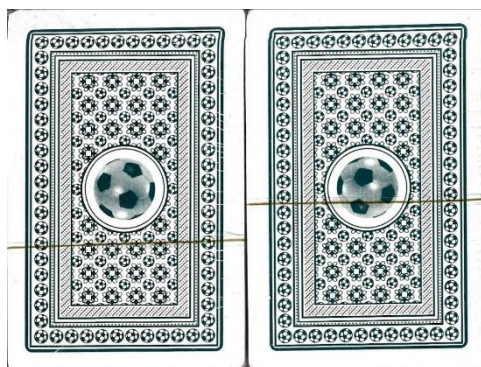

Scheda n° 3115

Mazzo: **THE DAB GAME – S.I.G.**

Tipo: Singolo Doppio

Dorso:

Semi: Doppio Mazzo di carte da gioco, con due mazzi identici editi da manifattura non rilevata, ancora sigillati, ma probabilmente con semi francesi standard, con il brand (indicato solo sul contenitore) dell'Associazione che nel ricordo di Alessandro Meszely (un giovane dirigente sportivo britannico) si propone di raccogliere fondi per tutte le strutture sportive di Milano ed è un omaggio della S.I.G. SOCIETA' ITALIANA GOMMA di Gorla Minore (VA):

Contenitore: Entrambi i due mazzi, con matita e segnapunti sono in un contenitore da viaggio in pelle nera che ha il fronte come dall'immagine qui sotto raffigurata (con la riduzione a 12,5/100°):